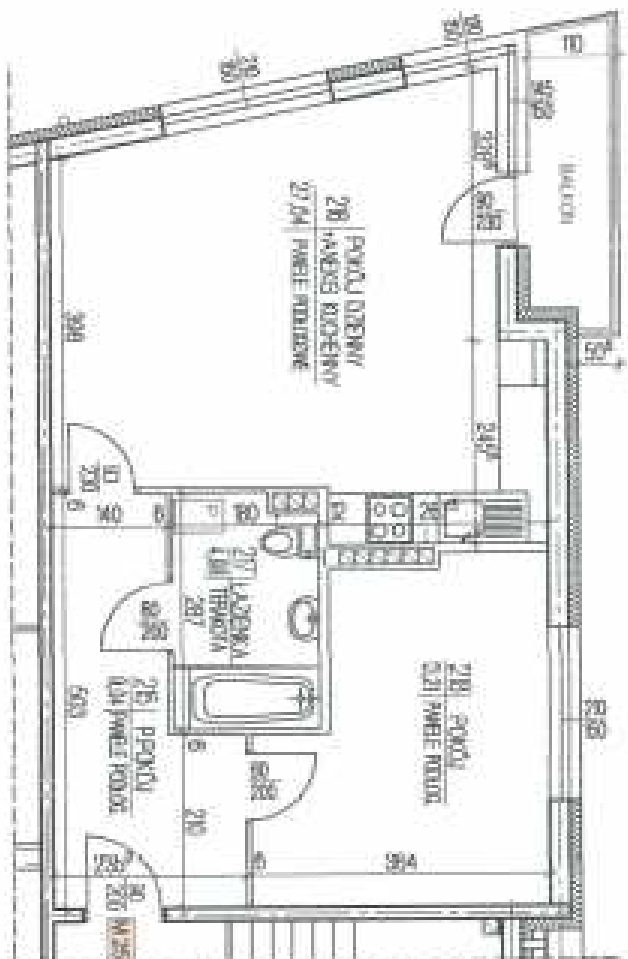

BUDYNEK WIELORODZINNY
Z WBLDOWANYMI GARAZAMI

KOSZALIN
Ul. Batalionów Chłopskich

POŁOŻENIE MIESZKANIA W BUDYNKU
RZUT 2 PĘTNA 1100
POZOMI 45,80m

ODMARCZENIE MIESZKANIA W BUDYNKU	M 25
KONDYCYONACJA	2 PĘTNO
POWIERZCHNIA UŻYTKOWA MIESZKANIA	54,77m ²
BALKON	3,89m ²
LICZB POKOI	2
CENA ZA W ² netto	
CENA MIESZKANIA brutto	