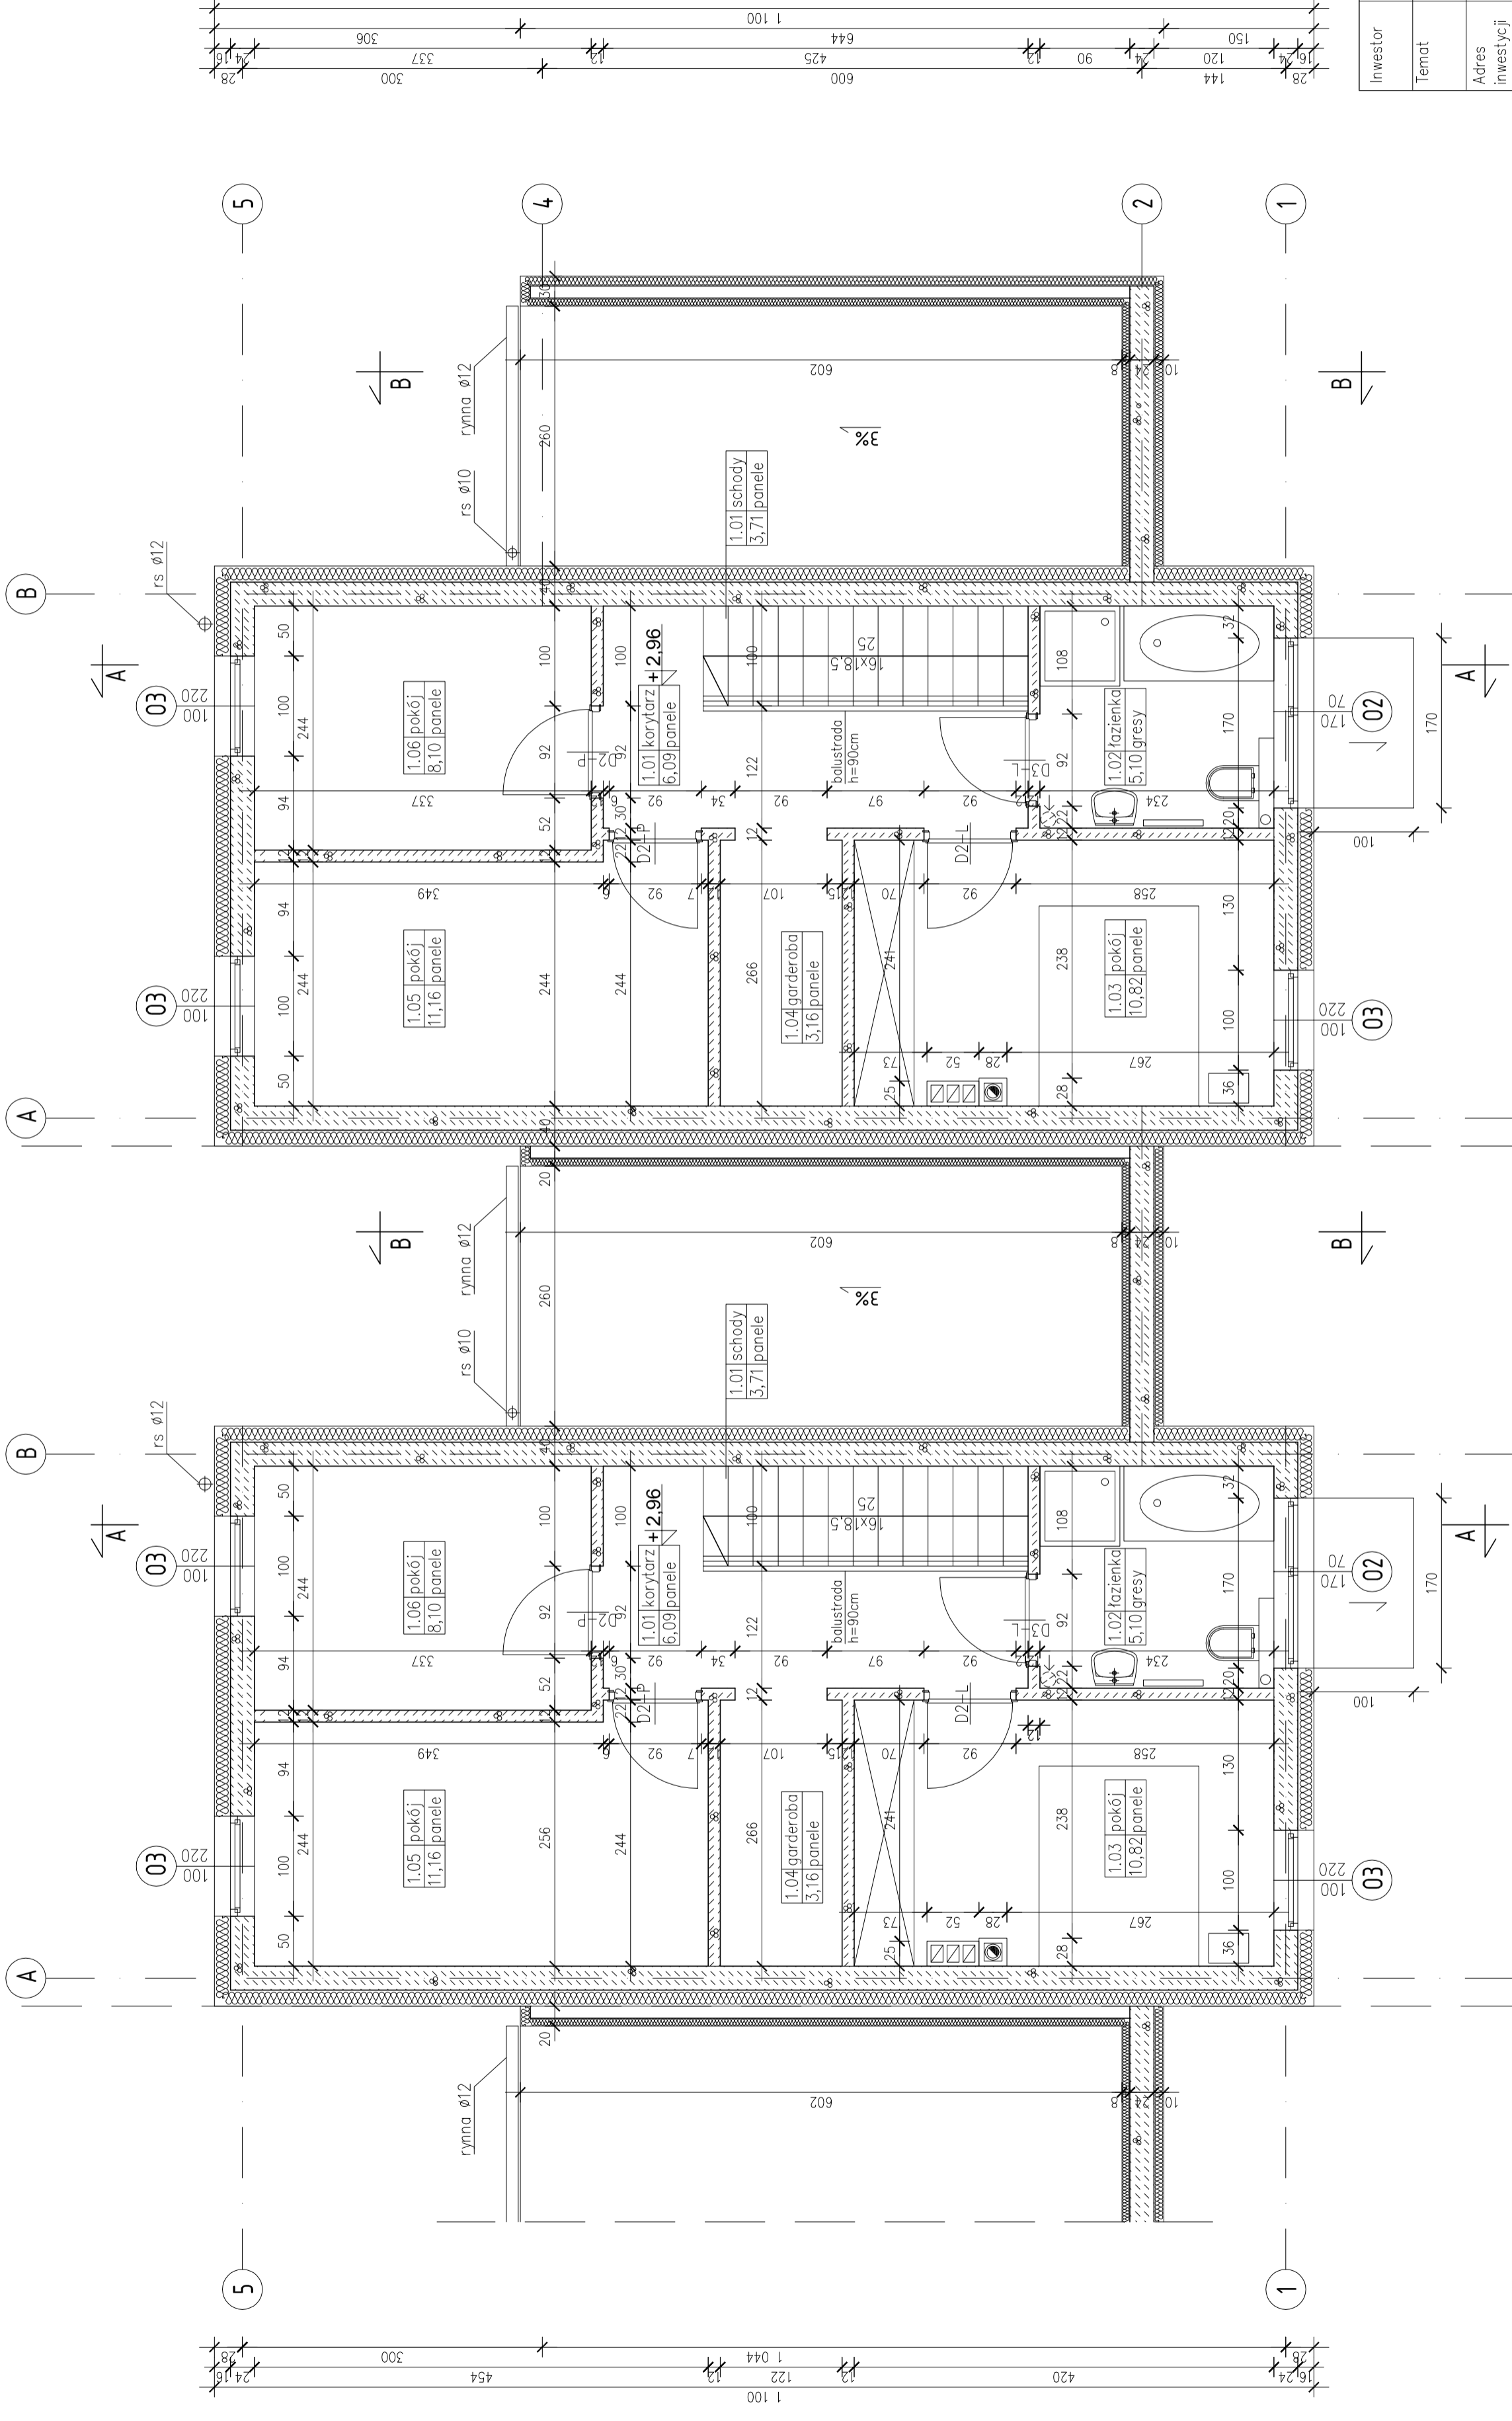

proj. granica działki

proj. granica działki

BUD. NR 16-18

BUDYNEK NR 19

BUDYNEK NR 20 (SKRAJNY)

Inwestor	MACIEJ GODLEWSKI ul. Lelewela 15b/71, 75-450 Koszalin
Temat	Budynki mieszkalne jednorodzinne w zabudowie szeregowej nr 16-20
Adres inwestycji	Nowe Bielice gm. Biesiekierz, dz. nr 218/2
Jednostka projektowa	AUTORSKA PRACOWNIA ARCHITEKTÓW IRENA ROMYSZ - SKOWYRSKA 75-664 KOSZALIN, UL. ZIELONA 43
Projektant	mgr inż. arch. IRENA ROMYSZ-SKOWYRSKA upr.nr A/PNB/6300/46/79 ZOA nr ZP - 0197
Sprawdził	mgr inż. arch. RAFAŁ SOBIERAJ upr.nr 32/PBOA/00K/2008 ZOA nr ZP - 0582
Branża	ARCH. / Faza
Data	01.2017
Tytuł rys.	PROJ. BUDOWLANY Skala 1:50 Nr 2 RZUT PIĘTRA