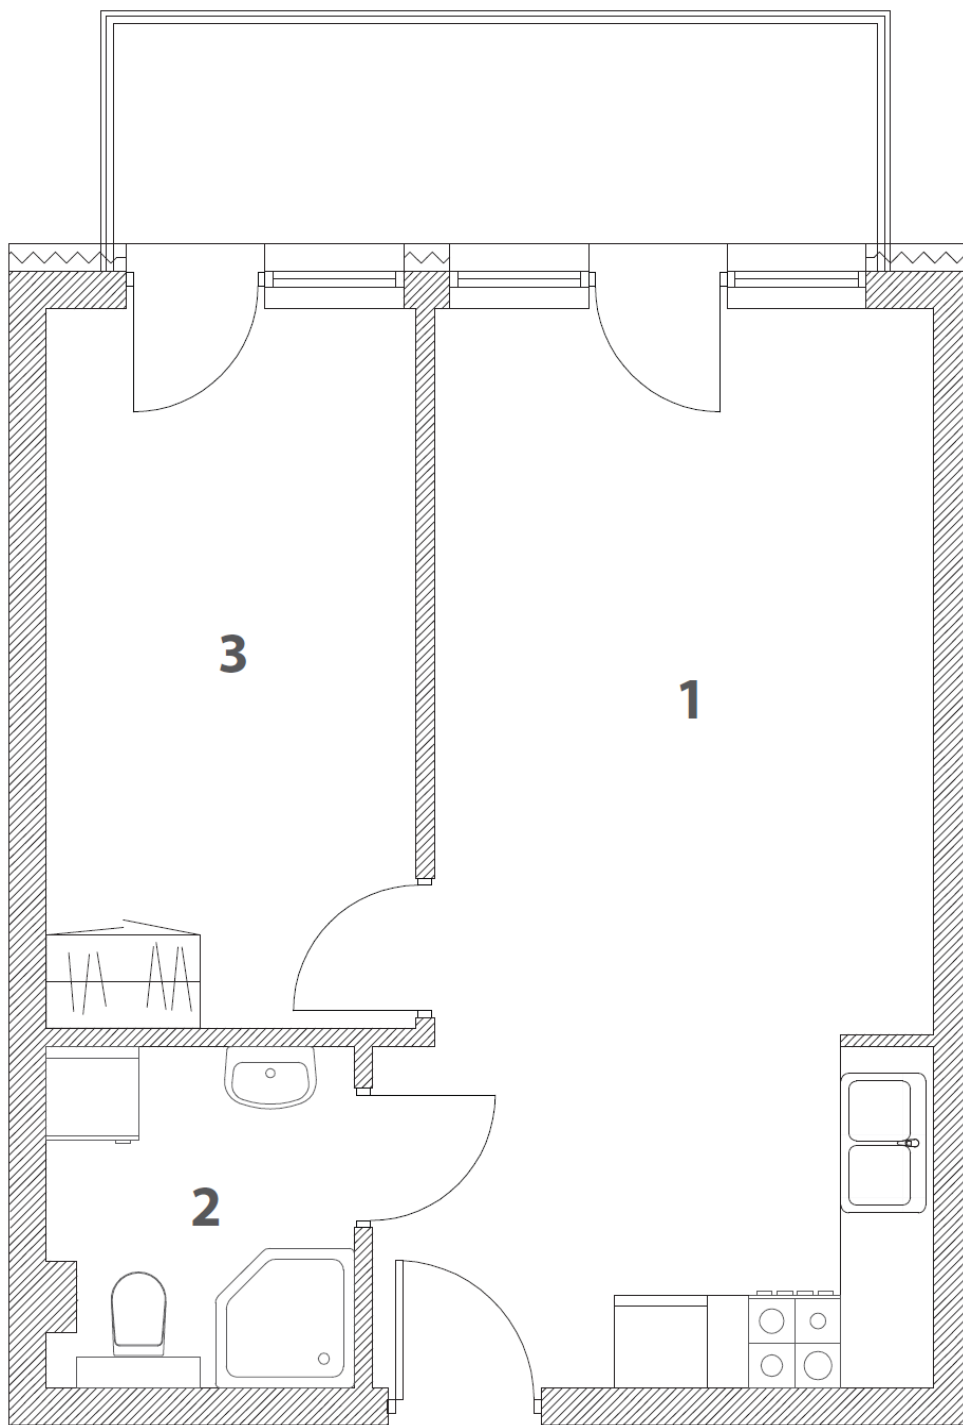

Symbol mieszkania:	4-P0
Kondygnacja:	Parter
Pow. całkowita:	40,53
Liczba pokoi:	2

Mieszkanie 4-P0		m²
1	pokój z aneksem kuch.	24,35
2	łazienka	4,24
3	pokój	11,94
łącznie		40,53