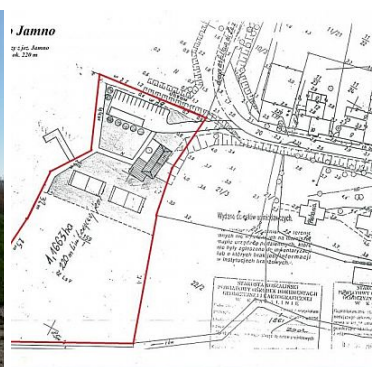

## DZIAŁKA NA SPRZEDAŻ

pow. działki: 11 663,00 m<sup>2</sup>,

Osieki

Cena **499 000** zł

Działka o pow. 1.1663 ha położona bezpośrednio nad jeziorem Jamno ( 220 m linii brzegowej) w miejscowości Osieki.

Miejscowość Osieki położona jest w pasie nadmorskim w pobliżu znanych kurortów, jak Mielno i Łązy . Od Koszalina oddalona jest o 18 km. Sprzedawana działka objęta jest aktualnym planem zagospodarowania przestrzennego gminy Sianów, w którym oznaczone są symbolem 12 UT- projektowane przystanie wodne, kąpieliska z niezbędnym zapleczem usługowym. Dopuszcza się możliwość liniowego rozszerzenia obszaru przystani oraz pozostawia swobodę konstruowania programu użytkowego. Dojazd do działki drogą asfaltową. Uzbrojenie dostępne w pobliżu: woda, energia i kanalizacja sanitarna. Do ceny należy doliczyć podatek VAT w kwocie 23%. Warunki wykonania

przyłączy do uzgodnienia z instytucjami branżowymi.

Symbol	1903033	Miejscowość	Osieki
Gmina	Sianów	Ulica	Bałtycka
Cena	499 000 PLN	Cena za m2	43 PLN
Powierzchnia działki	11 663 m <sup>2</sup>	Rodzaj działki	Działka
Forma własności działki	Własność		