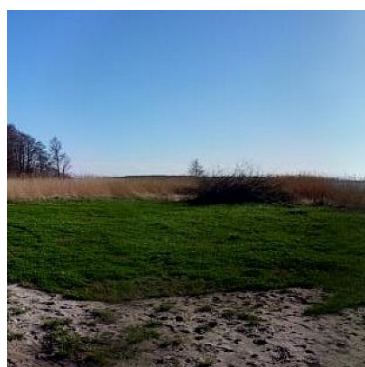

## DZIAŁKA NA SPRZEDAŻ

pow. działki: 11 663,00 m<sup>2</sup>,

Osieki

Cena **499 000** zł

Działka o pow. 1.1663 ha położona bezpośrednio nad jeziorem Jamno ( 220 m linii brzegowej) w miejscowości Osieki.

Miejscowość Osieki położona jest w pasie nadmorskim w pobliżu znanych kurortów, jak Mielno i Łązy . Od Koszalina oddalona jest o 18 km. Sprzedawana działka objęta jest aktualnym planem zagospodarowania przestrzennego gminy Sianów, w którym oznaczone są symbolem 12 UT- projektowane przystanie wodne, kąpieliska z niezbędnym zapleczem usługowym. Dopuszcza się możliwość liniowego rozszerzenia obszaru przystani oraz pozostawia swobodę konstruowania programu użytkowego. Dojazd do działki drogą asfaltową. Uzbrojenie dostępne w pobliżu: woda, energia i kanalizacja sanitarna. Do ceny należy doliczyć podatek VAT w kwocie 23%. Warunki wykonania