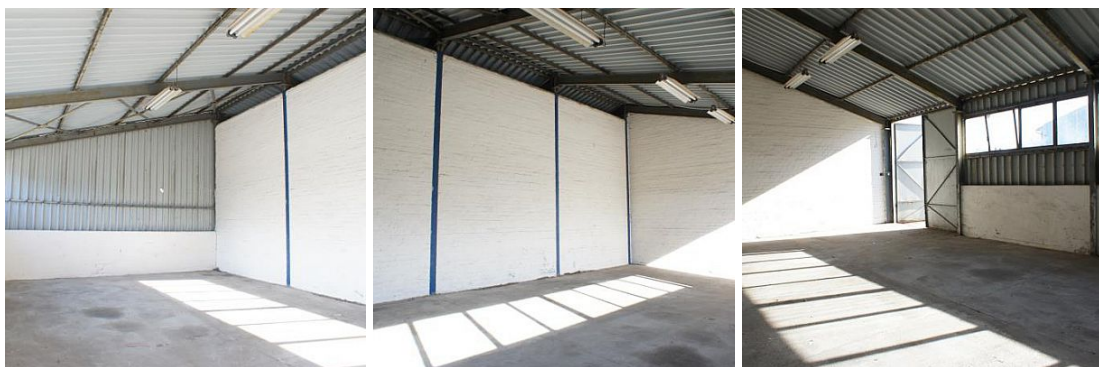

HALA-MAGAZYN NA WYNAJEM

liczba pokoi: 1, pow. całkowita: 55,35 m², pow. działki: 1 700,00 m²,

Bonin

Cena **830** zł

Hala magazynowa o pow. 55,35 m² położona w miejscowości oddalonej ok. 2,5 km od Koszalina z dogodnym dojazdem do drogi nr 11 Koszalin - Poznań. Obiekt jest w stałym użytkowaniu. Hala posiada bramę wjazdową o wymiarach ok. 3 m szerokości i 3,5 m wysokości.

Przed halą duży, betonowy plac z wygodnym dojazdem do bram. Obiekt nie ogrzewany o konstrukcji stalowej obłożonej elementami płyty obornickiej PW8.

Wysokość hali to od: 3,5 m do 4,5 m. Istnieje możliwość wynajęcia powierzchni biurowej.

Zlecenie prowadzone pod nadzorem Pośrednika, nr licencji: 14825.

Symbol	4402177	Miejscowość	Bonin
Gmina	Manowo	Ulica	Bonin
Rodzaj nieruchomości	HALA-MAGAZYN	Powierzchnia całkowita	55 m ²
Powierzchnia działki	1 700 m ²	Forma własności działki	Użytk. wieczyste
Cena	830 PLN	Rok budowy	1980